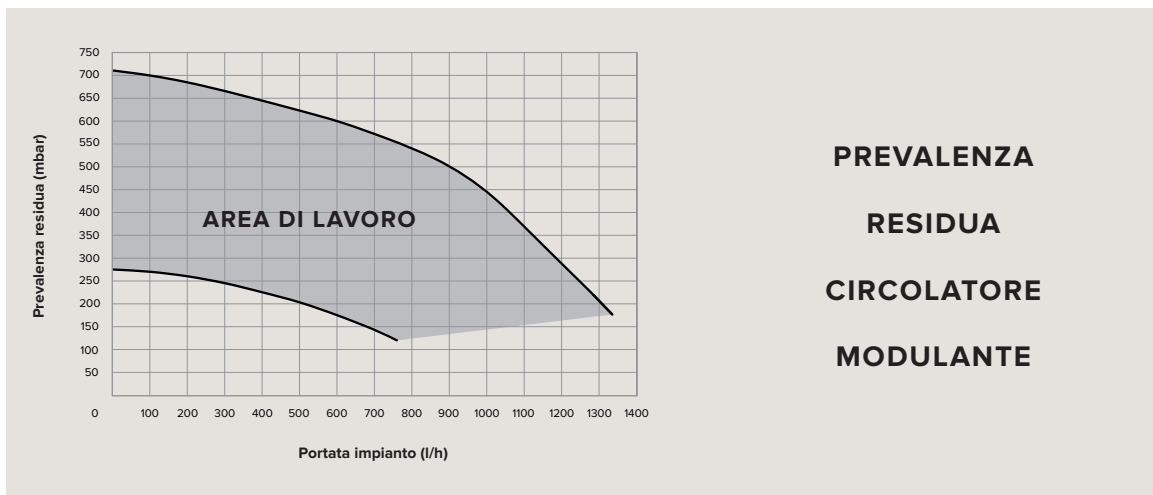

Clapet antiricircolo di serie per installazione in canne fumarie collettive

K-Ext | Disegni Tecnici

K-Ext | Dati Tecnici

Validi per i seguenti gas: MTN (G20) - GPL (G31)

Tipologia di applicazione B23, B23P, B33, C13, C33, C43, C53, C63, C83, C13X, C33X, C43X