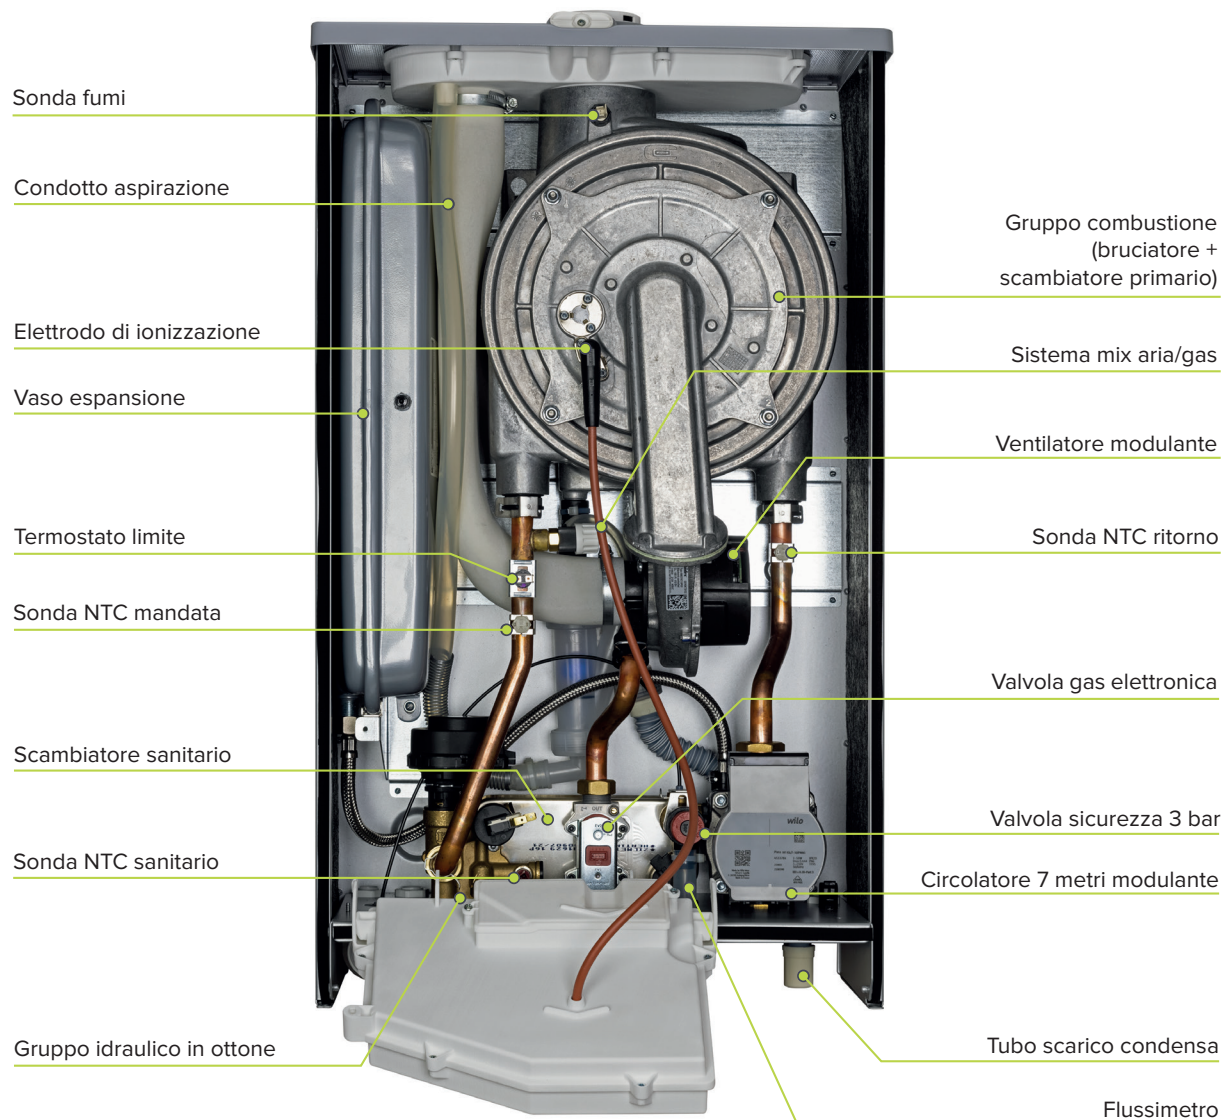

K-Ext | Sintesi tecnologica di elevata affidabilità