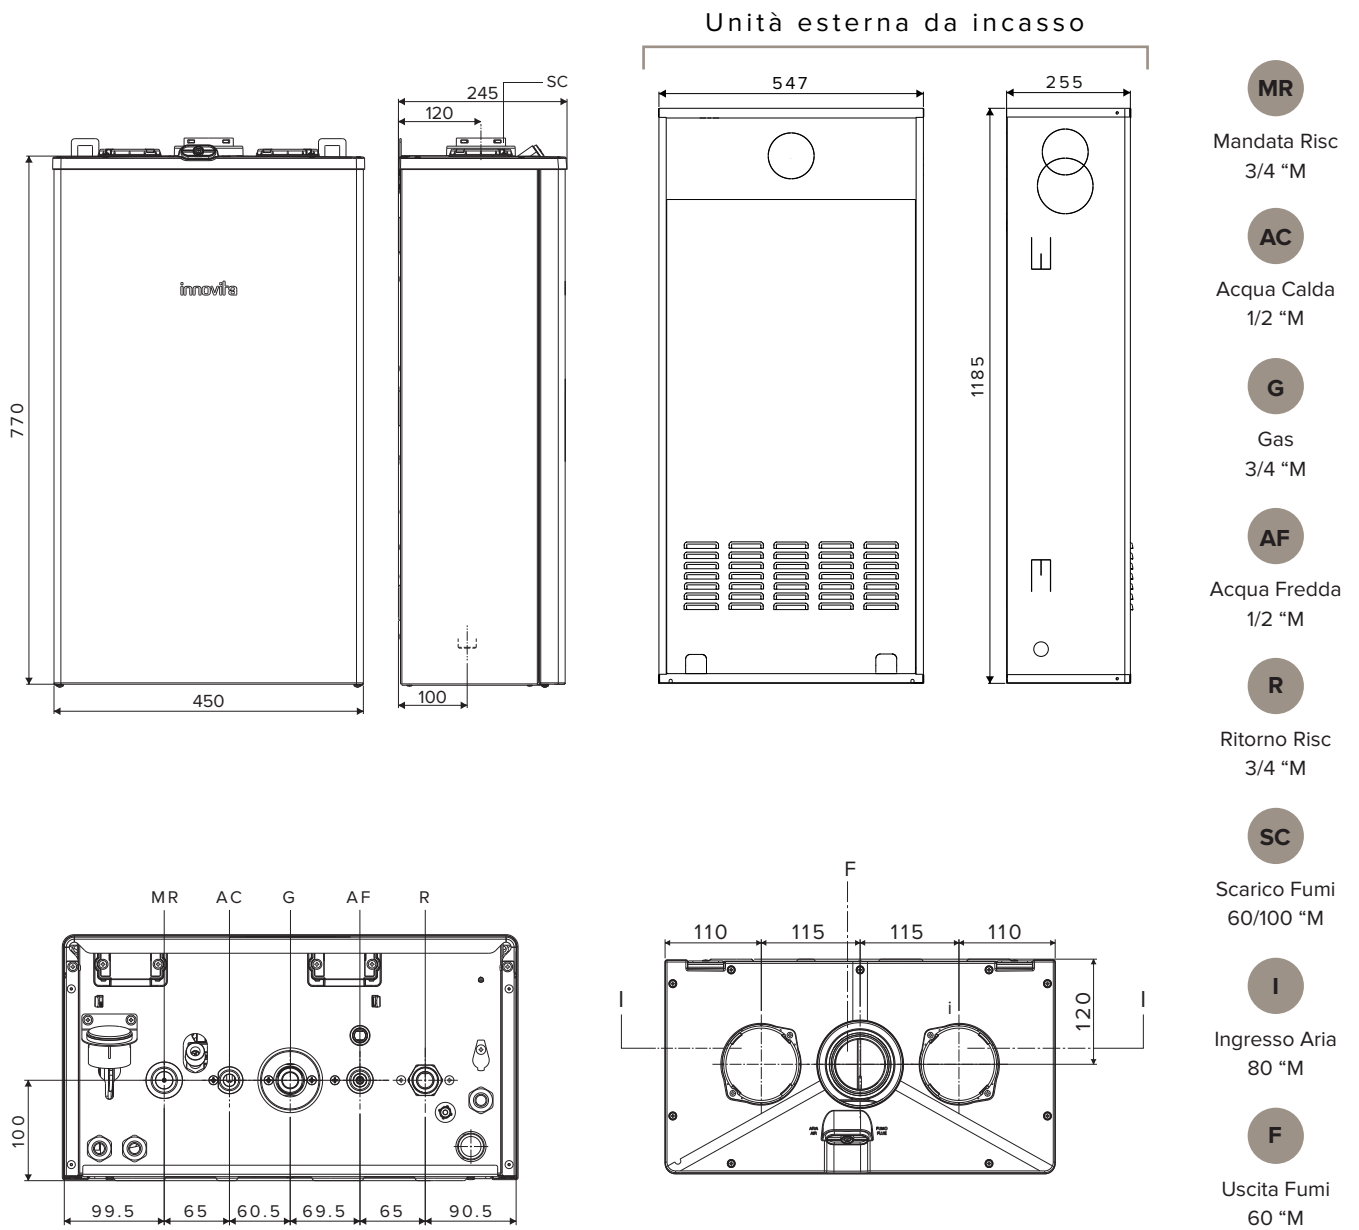

K-Ext | Disegni Tecnici